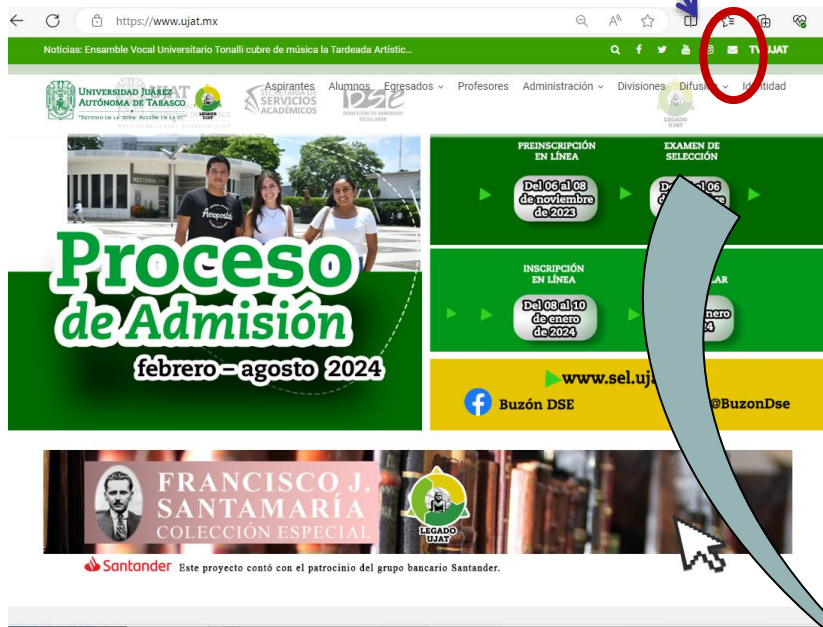

1ª opción. Ingresando desde la página universitaria www.ujat.mx

1.- Haga clic sobre el enlace CORREO.