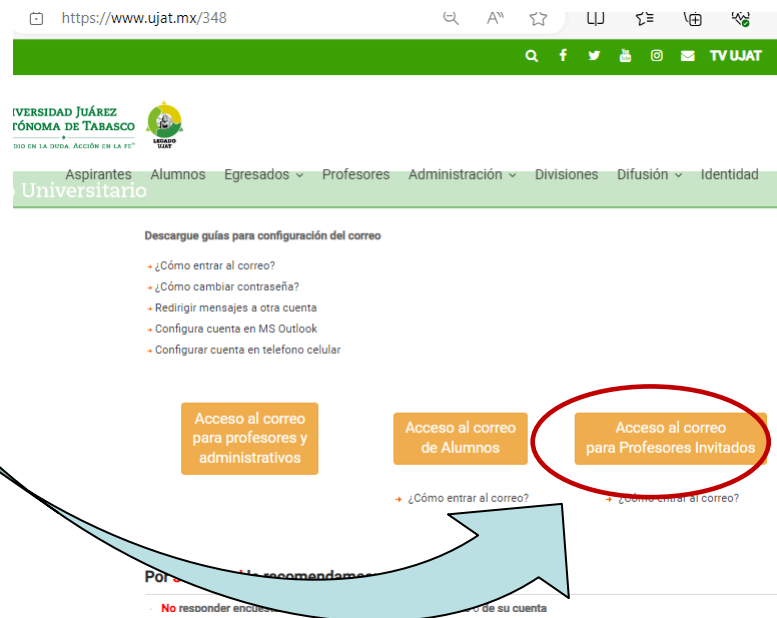

Diciembre de 2023

La Universidad Juárez Autónoma de Tabasco le ofrece a los profesores visitantes una cuenta de correo en apoyo a sus actividades académicas, este servicio forma parte del Programa Office 365 Education.

▪

UNIVERSIDAD JUÁREZ
AUTÓNOMA DE TABASCO

“ ESTUDIO EN LA DUDA. ACCIÓN EN LA FE ”

Inicio de Sesión

Ingrese a la página de inicio del correo desde cualquiera de los siguientes enlaces:

- 1ra. Opción. Ingresando desde la página universitaria www.ujat.mx.
- 2da. Opción. Ingresando al enlace de Office365. [http:// mail.office365.com/docente.ujat.mx](http://mail.office365.com/docente.ujat.mx)

1ª opción. Ingresando desde la página universitaria www.ujat.mx

1.- Haga clic sobre el enlace CORREO.

2.- Haga clic sobre el botón
**Acceso al correo de para
Profesores Invitados**

- 2da. [http:// mail.office365.com/docente.ujat.mx](http://mail.office365.com/docente.ujat.mx)