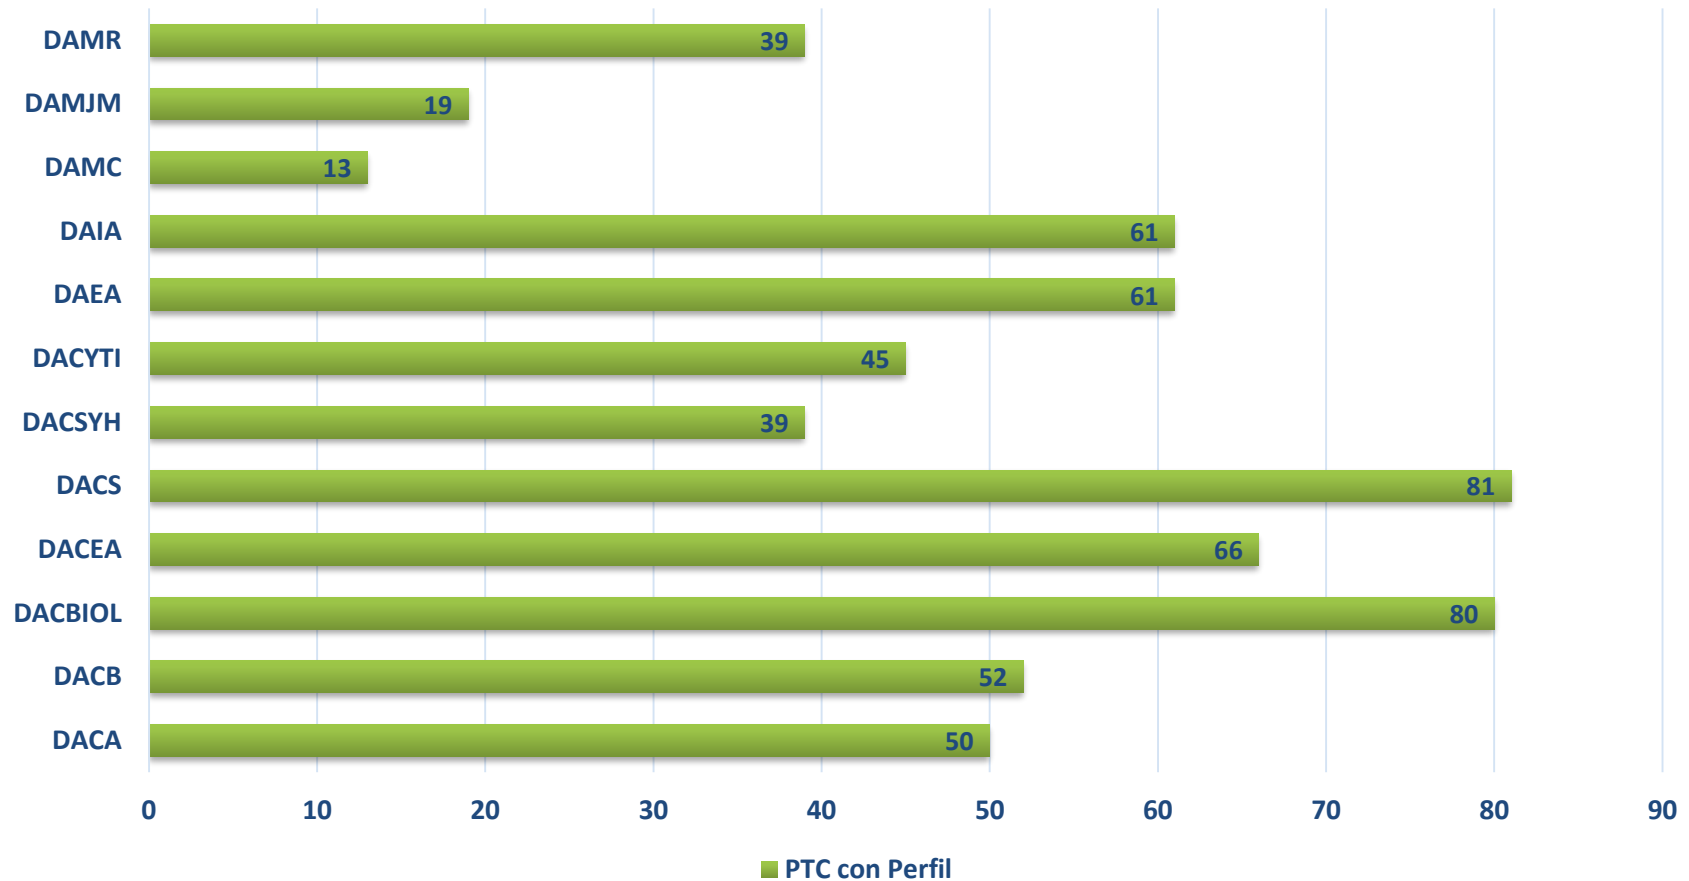

## DISTRIBUCIÓN DE PTC CON PERFIL DESEABLE EN LAS DIVISIONES ACADÉMICAS

Fecha de Corte: 28 de octubre de 2022